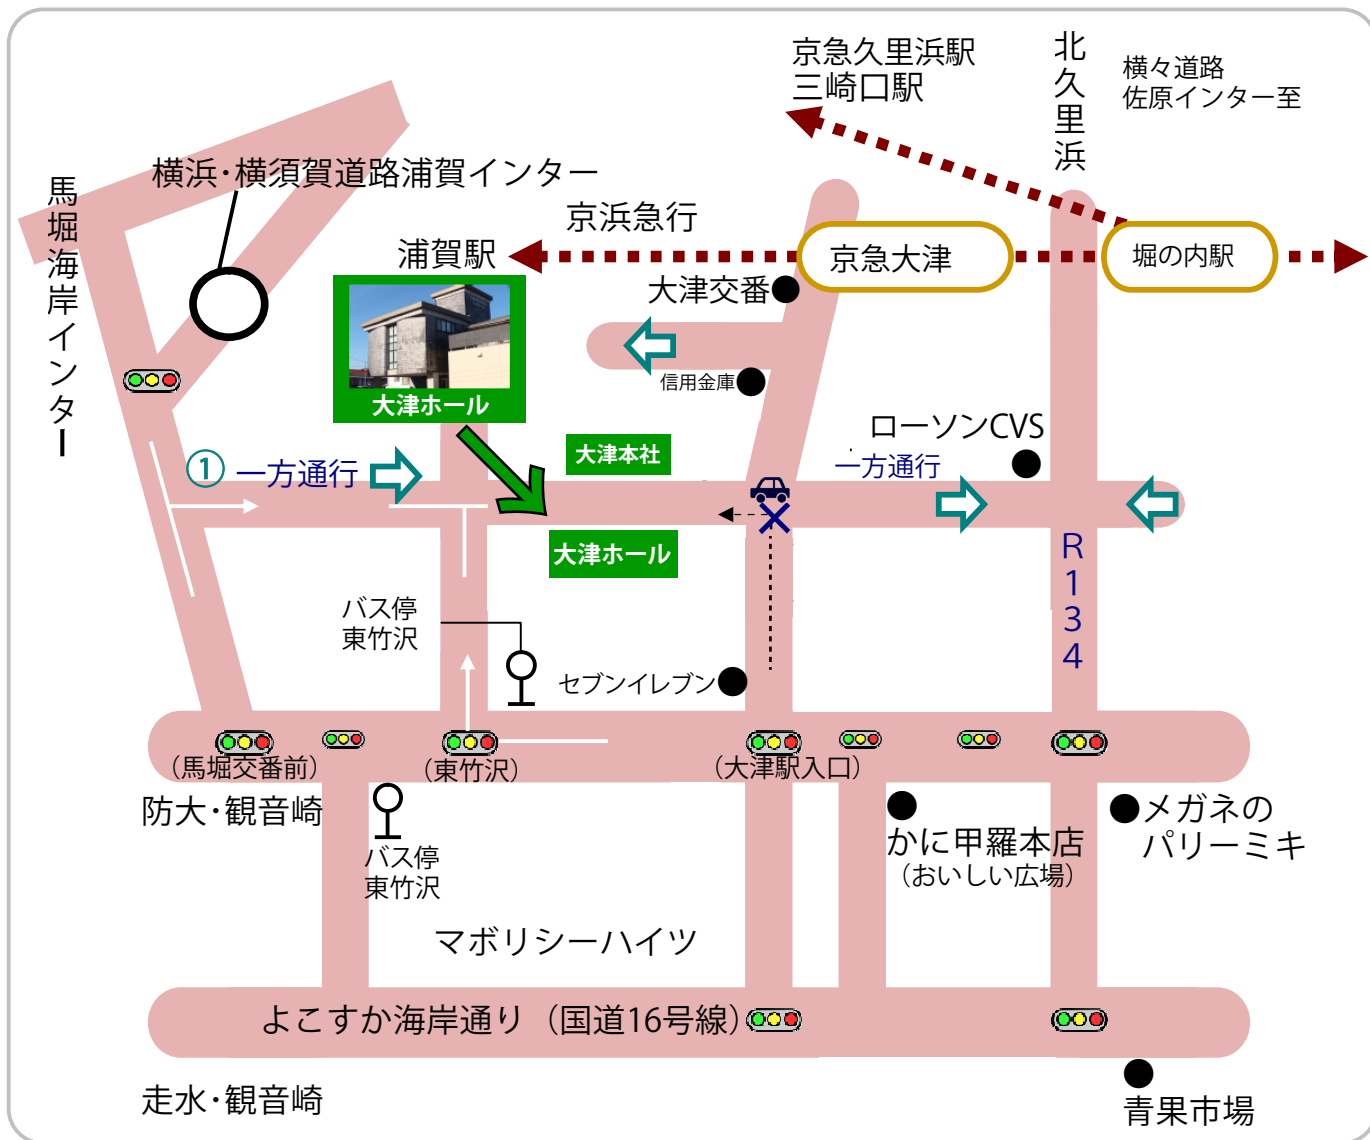

# 大津 大野屋 大津ホールへの御案内

## 交通機関をご利用の方は

### 京浜急行をご利用の方

京急大津駅下車、交番を見て左へ、2つ目の十字路を右折、徒歩3分  
京急浦賀行き普通電車に堀の内駅でお乗換え下さい。

### お車をご利用の方

横浜・横須賀道路浦賀インターより約3分  
浦賀、馬堀方面から①の一方通行道路に面しております。